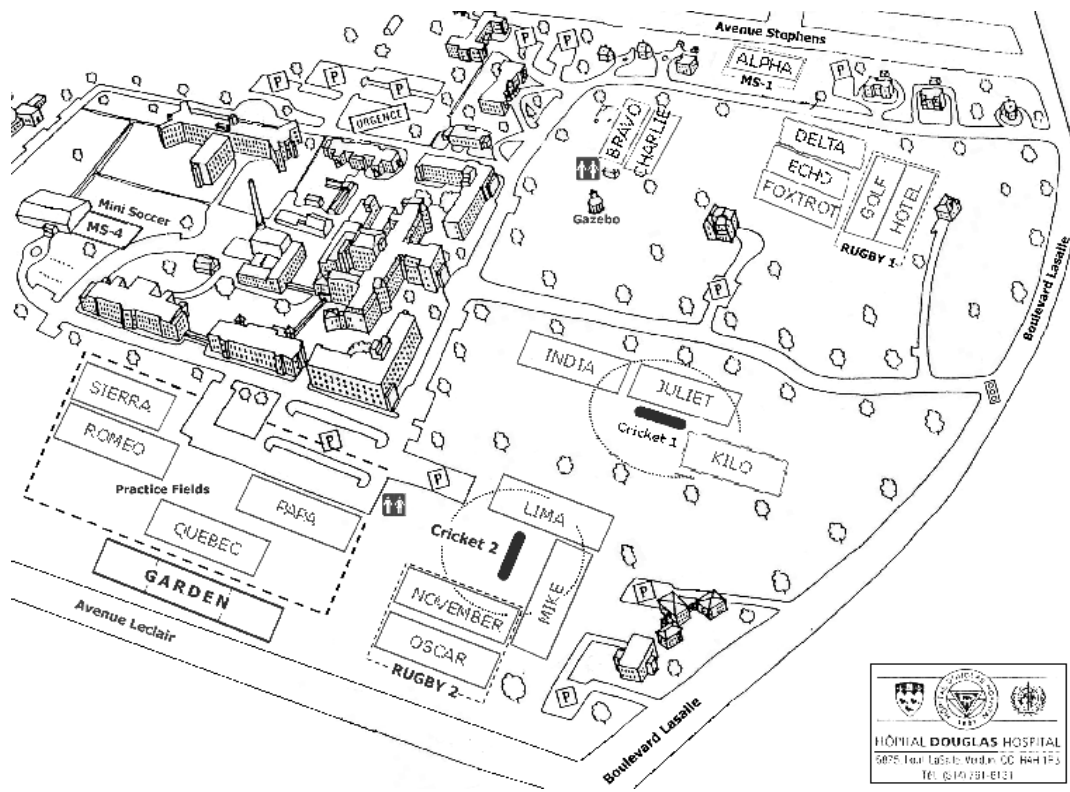

Fields Map

SEEDING			
1 Odyssee de l'espace	13 hard	25 Plogg	
2 Odyssee de l'espece	14 Zen	26 Ultimate Angels	
3 Train Wreck	15 Awkward Seaturtle	27 ResurreXion (Ottawa Juniors Team)	
4 Union	16 G8	28 Conspiracy	
5 NO CLUE?	17 L'Organigramme	29 Kerozen	
6 Bytown Flatball Club	18 Ready To Huck	30 X2 (Ottawa JR)	
7 MuD	19 Wreckhouse		
8 RIP	20 Animals		
9 Tabasco	21 BigFish		
10 Stuck	22 Wanna-Bus ?		
11 Spawn	23 R'est du Québec		
12 RUT	24 Gliding Death Wheel		

SCHEDULE					
	A	B	C	D	
1	1	2	9	10	1
2	4	3	12	11	2
3	5	6	13	14	3
4	8	7	16	15	4

	E	F	G	H	
1	17	18	25	26	1
2	20	19	28	27	2
3	21	22	29	30	3
4	24	23			

SATURDAY

	FOXTROT (4)	ECHO (3)	BRAVO (1)	CHARLIE (2)	QUEBEC (12)	PAPA (11)	GO NORD (15)	GO SUD (14)	GOLF (5)	HOTEL (6)	MIKE (9)	OSCAR (10)	INDIA (7)	KILO (8)	ROMEO (13)	
8h00 - 9h30	A1 VS A3	A2 VS A4	D1 VS D3	D2 VS D4	B1 VS B3	B2 VS B4		G1 VS G3	F2 VS F4	F1 VS F3	E1 VS E3	E2 VS E4	C1 VS C3	C2 VS C4	H1 VS H3	8h00 - 9h30
9h40 - 11h10	A1 VS A4	A2 VS A3	D1 VS D4	D2 VS D3	B1 VS B4	B2 VS B3		G2 VS G3	F2 VS F3	F1 VS F4	E1 VS E4	E2 VS E3	C1 VS C4	C2 VS C3	H2 VS H3	9h40 - 11h10
11h20 - 12h50					E3 VS E4	E1 VS E2		G1 VS G2	F3 VS F4	F1 VS F2	Please Clear the field ASAP for the cricket.				H1 VS H2	11h20 - 12h50
13h00 - 14h30	A1 VS A2	A3 VS A4	B1 VS B2	B3 VS B4	D1 VS D2	D3 VS D4			C1 VS C2	C3 VS C4						13h00 - 14h30

	E	F	G	H	
1					1
2					2
3					3
4					4

	FOXTROT (4)	ECHO (3)	BRAVO (1)	CHARLIE (2)	QUEBEC (12)	PAPA (11)	GO NORD (15)	GO SUD (14)	GOLF (5)	HOTEL (6)	ROMEO (13)	
14h40 - 16h10	H3 VS (G2)	G3 VS (H2)		(G1) vs H1	(B3) VS D2	(B4) VS D1		(D4) VS F1	(C3) VS E2	(C4) VS E1	(D3) VS F2	14h40 - 16h10